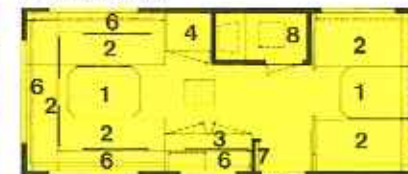

- 1 - tafel
- 2 - bank/bed
- 3 - keuken
- 4 - hangkast
- 6 - hovenkast / locker
- 7 - kapstok
- 8 - toiletruimte