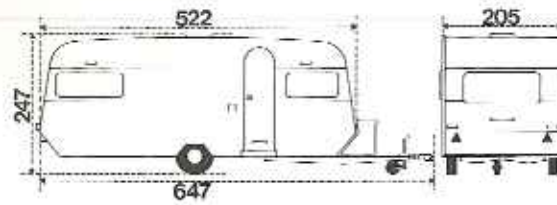

Opbouwlengthe	522 cm
Totale lengthe	647 cm
Stahoogte	185 cm
Totale hoogte	247 cm
Bandenmaat	640x13"
Aantal slaappleatsen	5

G-525 P

Vrijheid blijheid in deze praktische caravan. De G-525 P houdt rekening met beweeglijke mensen. Leef-, slaap-, kast- en bergruimte zijn volledig op het gezin afgestemd. De G-525 P heeft bovendien een aparte toiletruimte.

Alles is aangepast om een gezin van 5 personen onbekommerd van weekenden en vakanties te laten genieten. Het interieur is uiterst gezellig en doelmatig. Zelfs de T.V. kroeg een vaste plaats.

- 1 - tafel
- 2 - bank/bed
- 3 - keuken
- 4 - hangkast
- 5 - bovenkast keuken
- 6 - locker
- 8 - toiletruimte
- 11 - T.V.-kastje

G-525 P...de caravan voor levensgenieters!