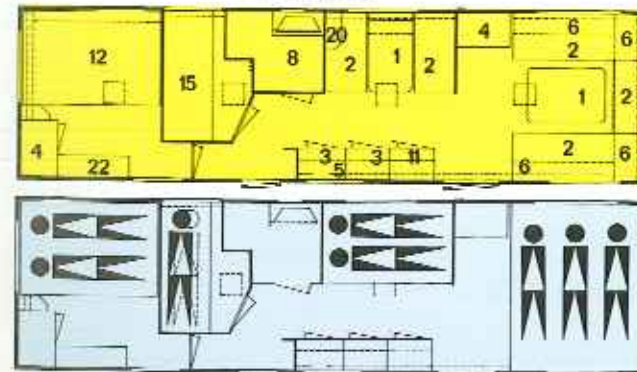

De Nederlandse wet kenmerkt een caravan, die langer is dan 8 meter, niet meer als toercaravan. Daarom wordt bij de K-765 en K-885 modellen geen kentekenregistratiebewijs geleverd.