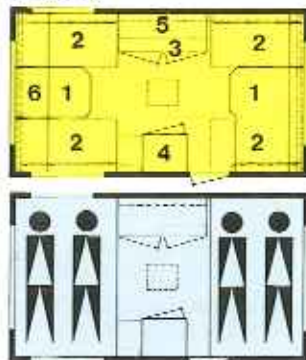

- 1 - tafel
- 2 - bank/bed
- 3 - keuken
- 4 - hangkast
- 5 - bovenkast keuken
- 6 - locker

Opbouwlengthe	361 cm
Totale lengthe	467 cm
Stahoogte	183 cm
Totale hoogte	235 cm
Bandenmaat	600x13"
Aantal slaappleatsen	4