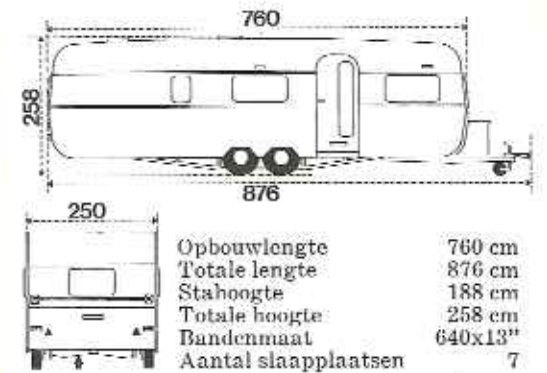

K-765

De K-765 heeft een zee van leefruimte. Hiertoe behoren de aparte slaapkamer met 2-persoonsbed, het ruime woongedeelte met U-zitgroep, de dinette, de toiletruimte en de grote geriefelijke keuken. De dinette biedt slaappleats aan 2 personen en de U-zitgroep aan 3 personen. De K-765 is voorzien van dubbele ramen in getint glas en heeft voorts een elektrische pomp, een oven en een plank, waarop een T.V.-toestel kan worden geplaatst.

1 - tafel	8 - toiletruimte
2 - bank/hed	12 - 2-persoonsbed
3 - keuken	13 - separate slaapkamer
4 - hang-legkast	20 - T.V.-plank
5 - bovenkast keuken	21 - legplank
6 - locker