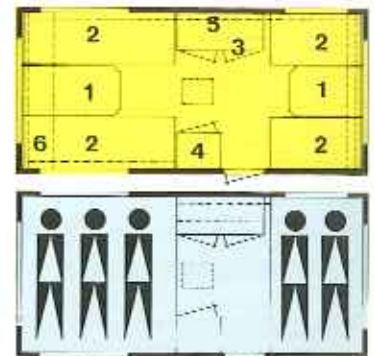

1 - tafel 4 - hangkast
2 - bank/bed 5 - bovenkast keuken
3 - keuken 6 - locker