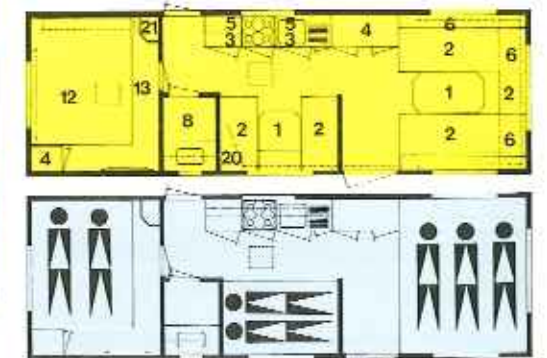

K-765

De K-765 heeft een zee van leefruimte. Hiertoe behoren de aparte slaapkamer met 2-persoonsbed, het ruime woongedeelte met U-zitgroep, de dinette, de toiletruimte en de grote geriefelijke keuken. De dinette biedt slaappleats aan 2 personen en de U-zitgroep aan 3 personen. De K-765 is voorzien van dubbele ramen in getint glas en heeft voorts een elektrische pomp, een oven en een plank, waarop een T.V.-toestel kan worden geplaatst.

1 - tafel	8 - toiletruimte
2 - bank/hed	12 - 2-persoonsbed
3 - keuken	13 - separate slaapkamer
4 - hang-legkast	20 - T.V.-plank
5 - bovenkast keuken	21 - legplank
6 - locker