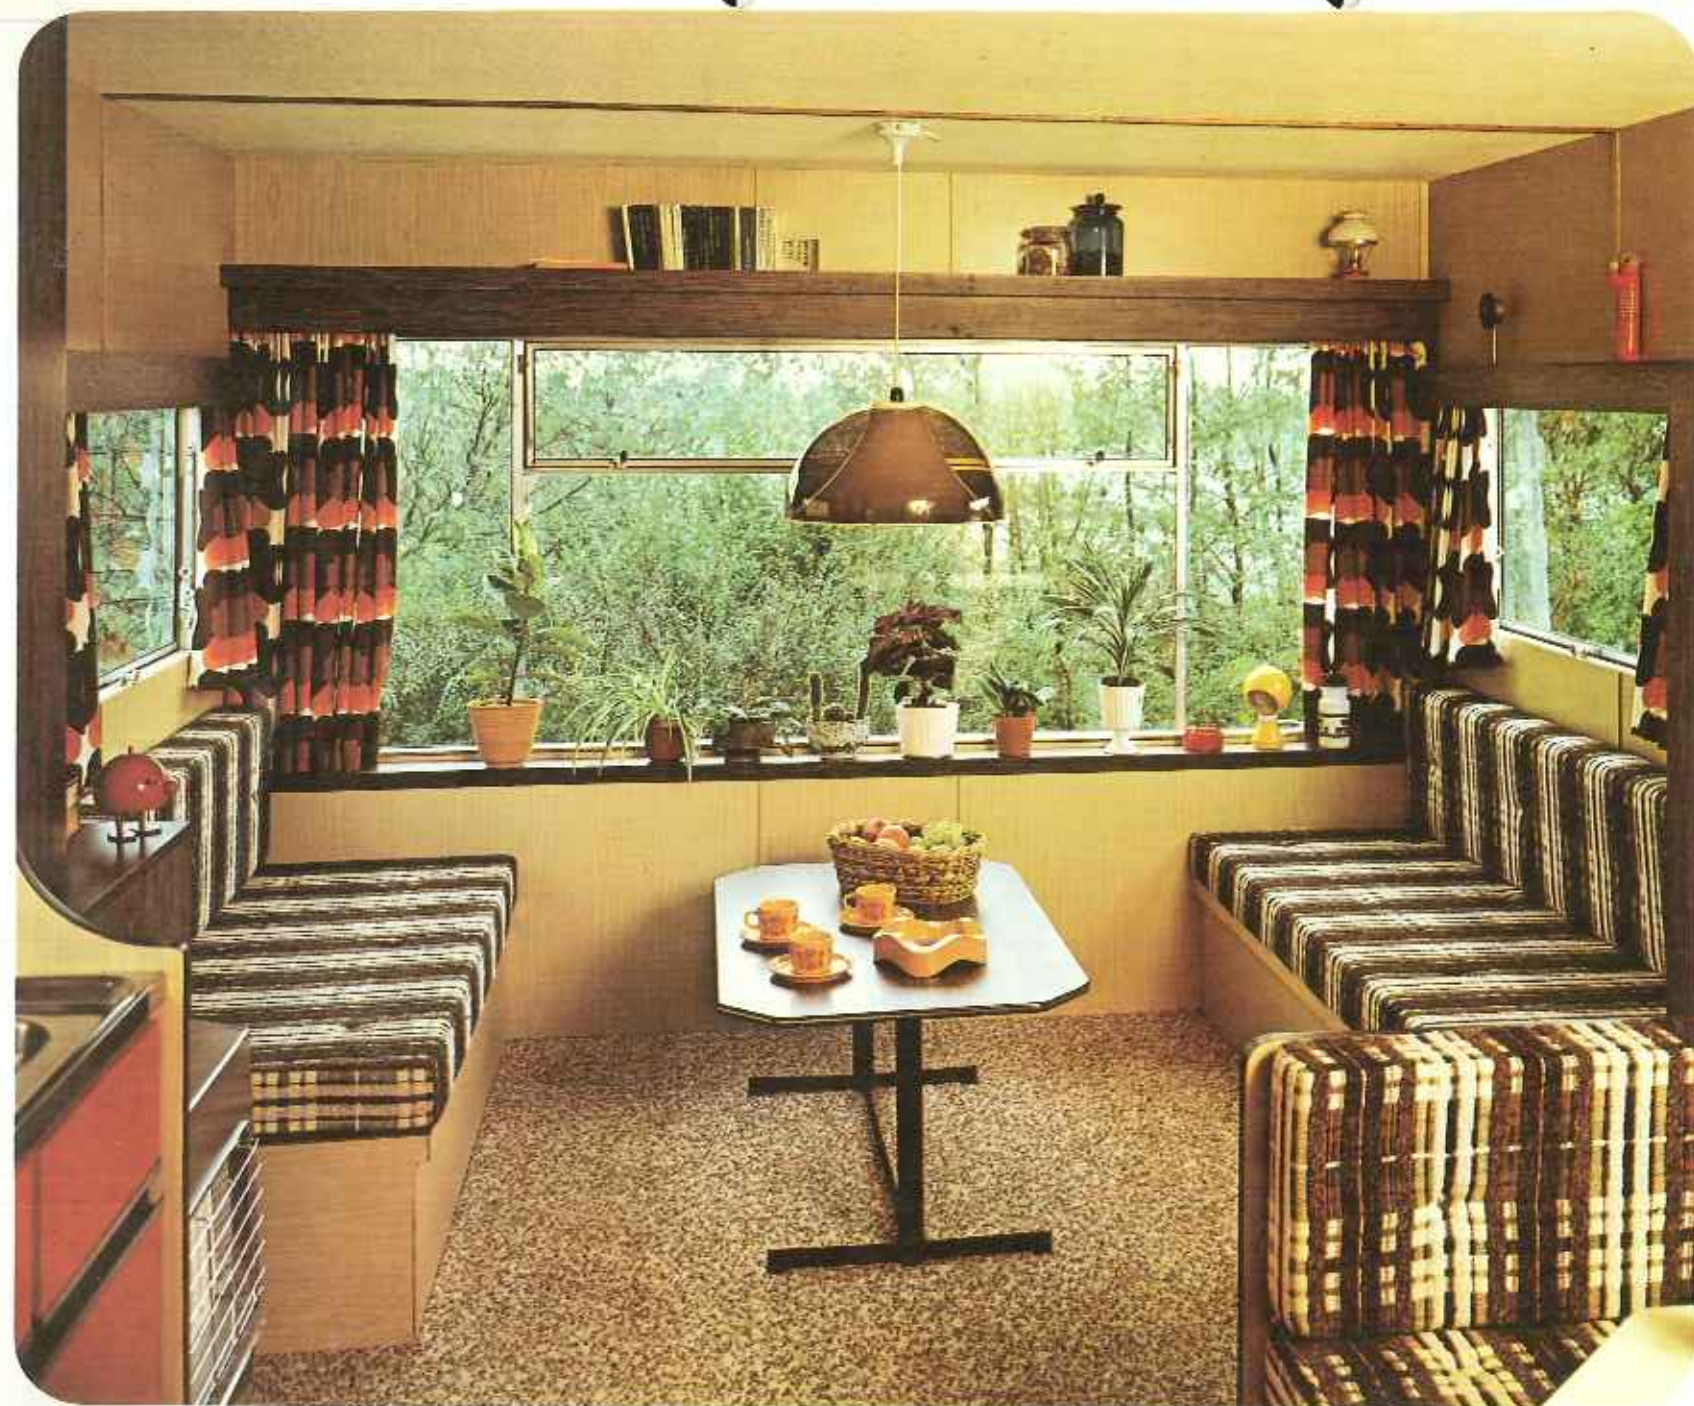

MOBI-KIP

Een echt KIP-produkt, deze ruime stacaravan. Modern van lijn en opvallend door de grote openslaande ramen rondom. Binnen is het daardoor bijzonder licht en mede door het grote aantal ventilatieopeningen de ventilatie maximaal. Voor de schouw is standaard een gaskachel geplaatst.

De dinette geeft een gezellig tintje aan het bijzonder royale, comfortabele woongedeelte, waarin het panoramische raam met vensterbank het buitengebeuren binnenbrengt. De keuken is modern en geriefelijk. Veel kasten maken het de huisvrouw gemakkelijk altijd keurig aan kant te zijn. Naast een aparte ouderslaapkamer is er een kinderslaapkamer met stapelbed.

Dinette en zitgroep vormen in nachtsituatie een comfortabele slaapplek voor nogmaals 4 personen; achter de dinette is een royale toiletruimte.

De elektrische installatie is door KEMA gekeurd. Klassevoorzieningen voor steeds weer grandioos weekend- en vakantieplezier.