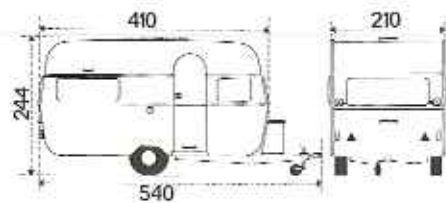

Een goed produkt kopen is van groot belang. Bekijk en vergelijk. Let op details, kwaliteit en afwerking.

Daarom kiezen kenners KIP

| | |
|----------------------|-------------|
| Opbouw lengte | 410 cm |
| Totale lengte | 540 cm |
| Stahoogte | 187 cm |
| Totale hoogte | 244 cm |
| Bandenmaat | 645/165x13" |
| Aantal slaappleatsen | 4 |