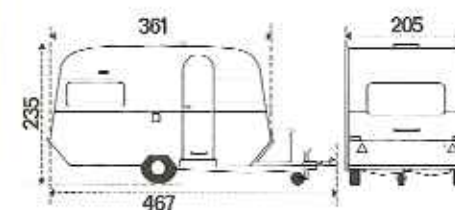

- 1 - tafel
- 2 - bank/bed
- 3 - keuken
- 4 - hangkast
- 5 - bovenkast keuken
- 6 - locker

Opbouwlengthe	361 cm
Totale lengthe	467 cm
Stahoogte	183 cm
Totale hoogte	235 cm
Bandenmaat	600x13"
Aantal slaappleatsen	4