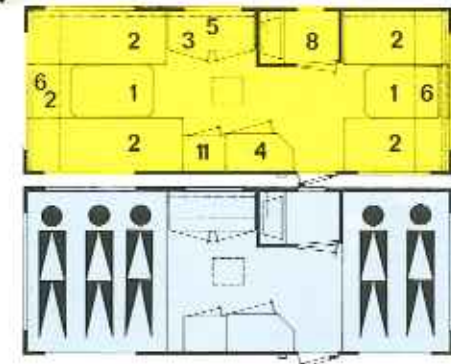

G-525 P

Vrijheid blijheid in deze praktische caravan. De G-525 P houdt rekening met beweeglijke mensen. Leef-, slaap-, kast- en bergruimte zijn volledig op het gezin afgestemd. De G-525 P heeft bovendien een aparte toiletruimte.

Alles is aangepast om een gezin van 5 personen onbekommerd van weekenden en vakanties te laten genieten. Het interieur is uiterst gezellig en doelmatig. Zelfs de T.V. kroeg een vaste plaats.