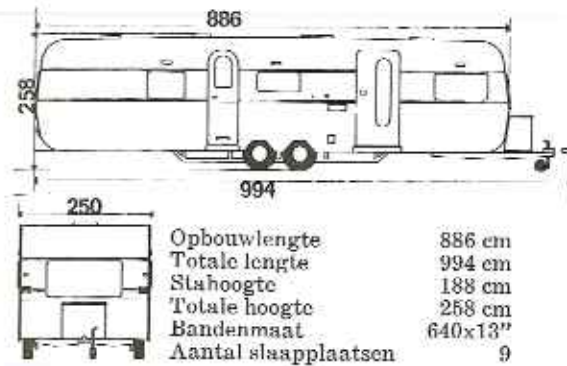

Exter wordt na het ter perse gaan van deze brochure gewijzigd.

K-885

De K-885, waarin alles royaal en comfortabel is, kan met recht aanspraak maken op het begrip LUXE!

De salon heeft een ruime prettige U-zit en een openslaande tuindeur.

In de 2-persoons slaapkamer een kap/toilietafel en hangkast. De K-885 heeft een afzonderlijke kinderslaapkamer, een grote toiletruimte en een zitgroep voor 4 personen, in een handomdraai in een extra 2-persoonsbed om te zetten.

1 - tafel	8 - toiletruimte
2 - bank/bed	11 - kastje
3 - keuken	12 - 2-persoonsbed
4 - hangkast	15 - stapelbed
5 - bovenkast keuken	20 - T.V.-plank
6 - locker	22 - kaptafel