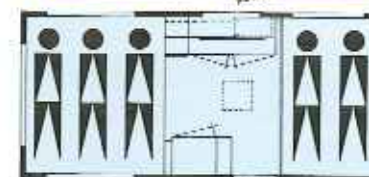

**K-450...
vrijheid in vrije tijd!**