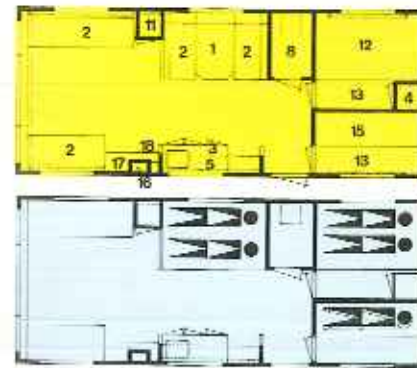

Opbouwlengte 760 cm
Totale lengte 855 cm
Stahoogte 205 cm
Totale hoogte 276 cm
Aantal slaapplekken 7-8

1 - tafel	12 - 2-persoonsbed
2 - bank/bed	13 - separate slaapkamer
3 - keuken	15 - stapelbed
4 - hangkast	16 - schouw
5 - bovenkast keuken	17 - schoorsteenmantel met legplanken
8 - toiletruimte	18 - gaskachel
11 - kast	

**KIP..plezierige partner
voor alle vrije tijd!**