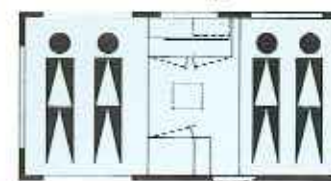

- 1 - tafel
- 2 - bank/bed
- 3 - keuken
- 4 - hangkast
- 6 - bovenkast/locker
- 7 - kapstok