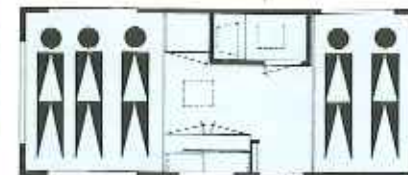

- 1 - tafel
- 2 - bank/bed
- 3 - keuken
- 4 - hangkast
- 6 - hovenkast / locker
- 7 - kapstok
- 8 - toiletruimte