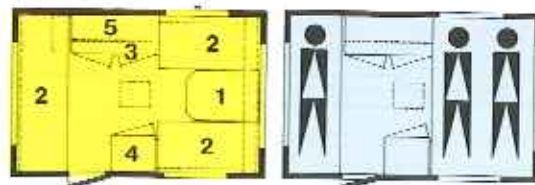

G-300 P

1 - tafel
2 - bank/hed
3 - keuken
4 - hangkast
5 - bovenkast keuken

Klein en tóch alles biedend
wat men van een caravan
verwachten mag.

Bezitters van kleinere auto's
zijn happy met dit slechts
398 kg wegende efficiënte
juweeltje! De beschikbare
ruimte is optimaal benut om
de gezinsbagage keurig te
kunnen bergen.

Met zijn zitplaats voor 6
personen en slaappleats voor
3 tot 4 personen is de G-300 P
kort gezegd:

**Een knusse kiene
caravan!**