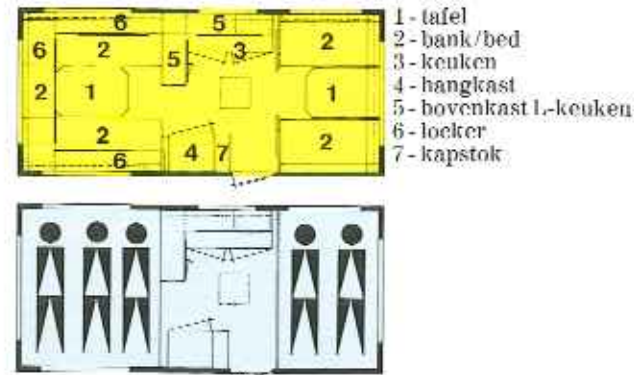

KIP...plezierige partner voor alle vrije tijd!

| | |
|----------------------|---------|
| Opbouw lengte | 502 cm |
| Totale lengte | 632 cm |
| Stahoogte | 187 cm |
| Totale hoogte | 250 cm |
| Bandenmaat | 640x13" |
| Aantal slaappleatsen | 5 |