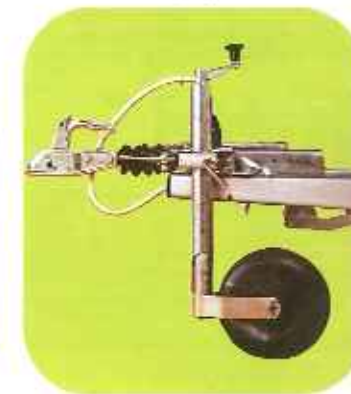

Handgreep

De handgreep is praktisch van vormgeving en is bij de KIP-modellen ingebouwd.

Hanglamp

Evenals thuis draagt de verlichting met de hanglamp in hoge mate bij tot intieme huiselijkheid.

Oplooprem

De oplooprem is uitgevoerd met schokbreker, een groot neuswiel en een soepel werkende terugrijautomat.