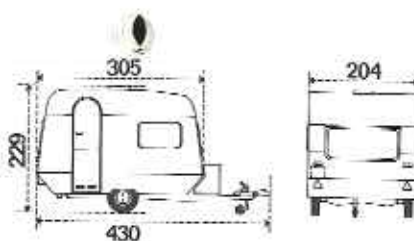

| | |
|----------------------|---------|
| Opbouw lengte | 465 cm |
| Totale lengte | 596 cm |
| Stahoogte | 187 cm |
| Totale hoogte | 250 cm |
| Bandenmaat | 640x13" |
| Aantal slaappleatsen | 5 |

K-450

Staaflamp

Tot de verlichting in de KIP caravans behoort ook de staaflamp.

Opbouw lengte
Totale lengte
Stahoogte
Totale hoogte
Bandenmaat
Aantal slaappleatsen

305 cm
430 cm
184 cm
229 cm
550x12"
3-4

G-300 P