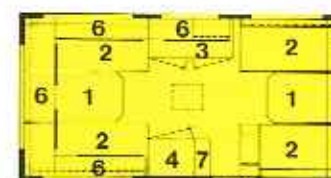

- 1 - tafel
- 2 - bank/bed
- 3 - keuken
- 4 - hangkast
- 6 - bovenkast/locker
- 7 - kapstok