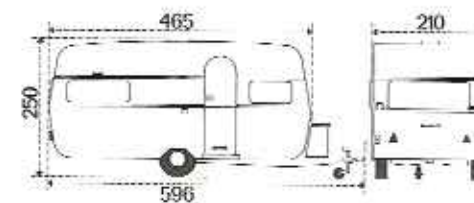

Opbouw lengte	465 cm
Totale lengte	596 cm
Stahoogte	187 cm
Totale hoogte	250 cm
Bandenmaat	640x13"
Aantal slaappleatsen	5

K-450

Gezelligheid kent geen tijd in dit weldoordachte type. Kinderbedtijd?

Een houten schuifdeurkombinatie maakt van de zithoek voorin een heerlijk rustige slaappleats voor de kleintjes! De extra ruime zithoek achterin biedt slaappleats aan 3 personen.

Kasten en keuken zijn in warme tinten uitgevoerd. Veel ramen bieden een onbelemmerd uitzicht en maken uw vakantieverblijf licht en ruim.

Voor behaaglijkheid zorgen volledige isolatie, ventilatie en verlichting.

Een caravan van grote klasse, die u verzekert van grandioos weekeind- en vakantieplezier!