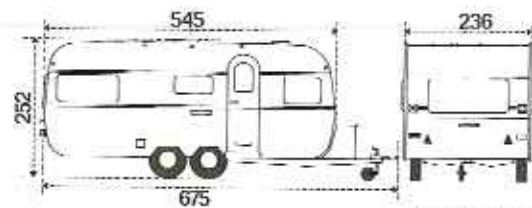

KIP...plezierige partner voor alle vrije tijd!

| | |
|----------------------|---------|
| Opbouw lengte | 502 cm |
| Totale lengte | 632 cm |
| Stahoogte | 187 cm |
| Totale hoogte | 250 cm |
| Bandenmaat | 640x13" |
| Aantal slaappleatsen | 5 |

KIP...ook voor de wintersport!

- 1 - tafel
- 2 - bank/bed
- 3 - keuken
- 4 - hangkast
- 6 - hovenkast / locker
- 7 - kapstok
- 8 - toiletruimte

Opbouwlengthe 545 cm
 Totale lengte 675 cm
 Stahoogte 188 cm
 Totale hoogte 252 cm
 Bandenmaat 600x13"
 645/165x13"
 Aantal slaappleatsen 5