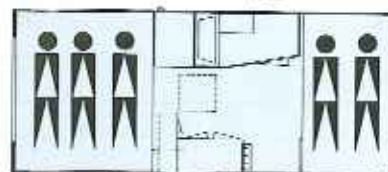

KIP...ook voor de wintersport!

- 1 - tafel
- 2 - bank/bed
- 3 - keuken
- 4 - hangkast
- 6 - hovenkast / locker
- 7 - kapstok
- 8 - toiletruimte

Opbouwlengthe 545 cm
 Totale lengte 675 cm
 Stahoogte 188 cm
 Totale hoogte 252 cm
 Bandenmaat 600x13"
 645/165x13"
 Aantal slaappleatsen 5