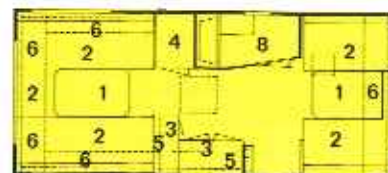

KIP...ook voor de wintersport!

- 1 - tafel
- 2 - bank/bed
- 3 - keuken
- 4 - hangkast
- 6 - hovenkast / locker
- 7 - kapstok
- 8 - toiletruimte

Opbouwlengthe 545 cm
 Totale lengte 675 cm
 Stahoogte 188 cm
 Totale hoogte 252 cm
 Bandenmaat 600x13"
 645/165x13"
 Aantal slaappleatsen 5