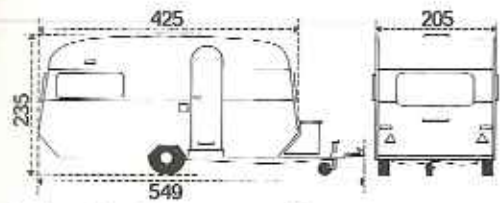

Opbouw lengte 425 cm
Totale lengte 549 cm
Stahoogte 183 cm
Totale hoogte 235 cm
Randenmaat 600x137
Aantal slaappleatsen 5

G-430 P

Een ideale gezins-caravan, deze gastvrije Goldstream. Het bijzonder frisse en complete interieur biedt zitplaats aan 10 personen en slaappleats aan 5 personen. Alle ruimte is optimaal benut, zodat er voldoende kast- en bergruimte is om keurig aan kant te kunnen zijn met de gezinsbagage! Het gewicht van de G-430 P is 627 kg.

**G-430 P,
fijn om
te trekken!**