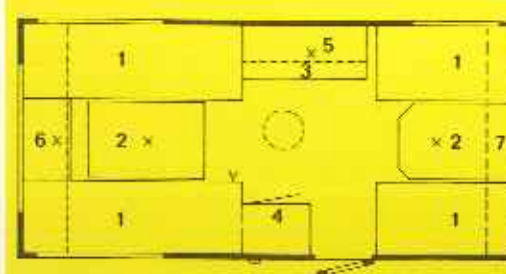

G-420 FLORIDA

Licht van gewicht en gunstig in prijs. Dat zijn de belangrijkste kenmerken van deze caravan voor een gezin van 5 tot 7 personen. Met een extra grote zithoek in een smaakvol interieur zult u onvergetelijke vakantie-avonden doorbrengen. Ondanks de lage prijs is de Florida uitgerust met een gasbak, oplooprem + parkeerrem, gedeelde deur, telescopische tafel, mooi afgewerkte keuken, 4 steunen en 4 handgrepen. Vergelijkt u de comfortabele uitrusting van het interieur: U-zitgroep, aantrekkelijke bekleding en beschildering eens met andere caravans uit deze klasse.