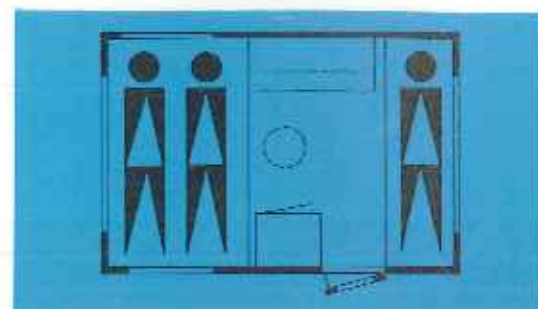

EERSTE KLAS AFWERKING EN VELE PLUSPUNTEN

- Gemoffeld aluminium
- Geanodiseerde sierlijsten
- Alle ramen voorzien van groen gekleurd plexiglas
- Geremd: oloop- en parkeerrem
- Onafhankelijke vering
- Plastic ventilatieroosters
- Grote ramen
- Gedeelde deur
- Komfoor met thermisch beveiligde branders
- Vier uitdraaisteunen
- Doorzicht tijdens het rijden
- Veel kast- en bergruimte
- ALLE MODELLEN GOEDGEKEURD DOOR RIJKSDIENST VOOR HET WEGVERKEER TE 'S-GRAVENHAGE

1. Bank/bed / 2. Tafel
3. Keuken / 4. Hangkast
5. Bovenkast / 6. Locker
7. Boekenplank / 8. Legkast

Wijzigingen in prijs en uitvoering voorbehouden.