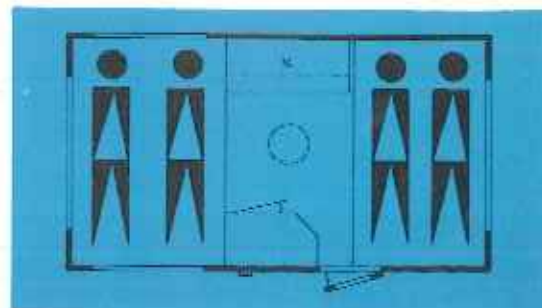

1. Bank/bed
2. Tafel
3. Keuken
4. Hangkast
5. Bovenkast
6. Locker
7. Boekenplank
8. Legkast