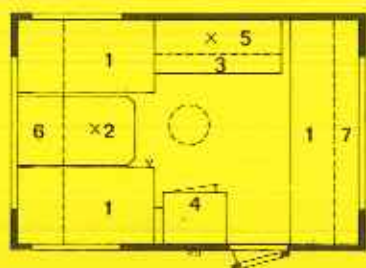

## G-300 NEVADA

Speciaal geconstrueerd voor de kleinere auto. Geschikt voor 3 personen. Verbazend gunstig gewicht. Opbouw-lengte 3,02 m, totale lengte 4,12 m, breedte interieur 1,95 m, totale breedte 2,05 m, interieurhoogte 1,83 m, totale hoogte 2,32 m. Gewicht af fabriek 434 kg. Bandenmaat 550 x 12", bandenspanning: beladen 2,3 atm, onbeladen 1,7 atm.

## G-350 ALASKA

Een complete 4-persoons caravan, waarvan het gewicht door speciale materiaal-keuze uitzonderlijk laag is. Let op de ruimtgebiedende indeling. Opbouw-lengte 3,68 m, totale lengte 4,72 m, breedte interieur 1,95 m, totale breedte 2,05 m, interieurhoogte 1,83 m, totale hoogte 2,33 m. Gewicht af fabriek 514 kg. Bandenmaat 600 x 12", bandenspanning: beladen 2,3 atm, onbeladen 1,7 atm.

## G-420 FLORIDA

De ideale gezinscaravan met nog meer comfortabele zitruimte door aanbrengen van de U-zitgroep. Juiste toepassing van lichtgewicht materialen heeft het gewicht af fabriek verrassend laag gehouden. Opbouw-lengte 4,33½ m, totale lengte 5,38 m, breedte interieur 1,95 m, totale breedte 2,05 m, interieurhoogte 1,83 m, totale hoogte 2,35½ m. Gewicht af fabriek 575 kg. Bandenmaat 600 x 12". Bandenspanning: beladen 2,3 atm., onbeladen 1,7 atm. 5 slaapplekken, 10 zitplaatsen.