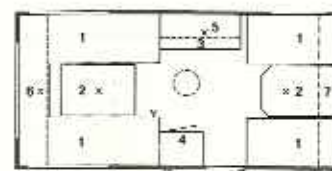

## G-300 NEVADA

Speciaal geconstrueerd voor de kleinere auto. Geschikt voor 3 personen. Verbazend gunstig gewicht. Opbouw-lengte 3,02 m, totale lengte 4,12 m, breedte interieur 1,95 m, totale breedte 2,05 m, interieurhoogte 1,83 m, totale hoogte 2,32 m. Gewicht af fabriek 434 kg. Bandenmaat 550 x 12", bandenspanning: beladen 2,3 atm, onbeladen 1,7 atm.

## G-350 ALASKA

Een complete 4-persoons caravan, waarvan het gewicht door speciale materiaal-keuze uitzonderlijk laag is. Let op de ruimtgebiedende indeling. Opbouw-lengte 3,68 m, totale lengte 4,72 m, breedte interieur 1,95 m, totale breedte 2,05 m, interieurhoogte 1,83 m, totale hoogte 2,33 m. Gewicht af fabriek 514 kg. Bandenmaat 600 x 12", bandenspanning: beladen 2,3 atm, onbeladen 1,7 atm.

## G-420 FLORIDA

De ideale gezinscaravan met nog meer comfortabele zitruimte door aanbrengen van de U-zitgroep. Juiste toepassing van lichtgewicht materialen heeft het gewicht af fabriek verrassend laag gehouden. Opbouw-lengte 4,33½ m, totale lengte 5,38 m, breedte interieur 1,95 m, totale breedte 2,05 m, interieurhoogte 1,83 m, totale hoogte 2,35½ m. Gewicht af fabriek 575 kg. Bandenmaat 600 x 12". Bandenspanning: beladen 2,3 atm., onbeladen 1,7 atm. 5 slaapplekken, 10 zitplaatsen.