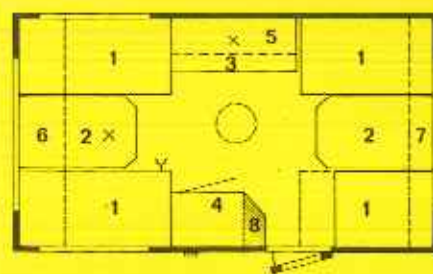

G-350 ALASKA

Het ontdekken van de natuur met deze toercaravan voor een gezin van 4 personen is een waar genoegen. Met een kleine auto kunt u de caravan probleemloos trekken. Toch heeft de Alaska een complete uitrusting, waarmee het caravannen steeds weer een fijne belevenis is. Pluspunten: twee 2-persoons dwarsbedden, een grote garderobekast. Ook deze caravan voor een opmerkelijk gunstige prijs.