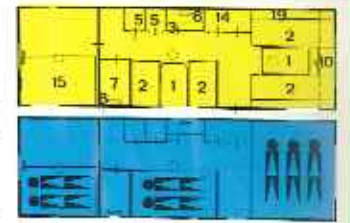

### C 640 toercaravan

Opbouw lengte	662 cm	1-tafel
Totale lengte	788 cm	2-bank/bed
Interieurhoogte	188 cm	3-keuken
Totale hoogte	258 cm	5-leijkast/bierkast
Afleveringsgewicht ca.	1205 kg	6-bovenkast
Max. toelaatbaar		7-toilettruimte
gewicht	1575 kg	10-bovenkast/locker
Bandenmaat	640 x 13"	11-separate slaapkamer
Aantal slaapplekken	7	12-wastafel
		14-Jubel hangkast
		15-etagebed

### C 750

Opbouw lengte	762 cm	1-tafel
Totale lengte	877 cm	2-bank/bed
Interieurhoogte	188 cm	3-keuken
Totale hoogte	252 cm	5 dubbele bergkast
Afleveringsgewicht ca.	1458 kg	6-bovenkast
Max. toelaatbaar		7-toilettruimte
gewicht	1700 kg	8-spiegel
Bandenmaat	640 x 13"	10-bovenkast/locker
Aantal slaapplekken	7	14-hangkast
		15-separate slaapkamer