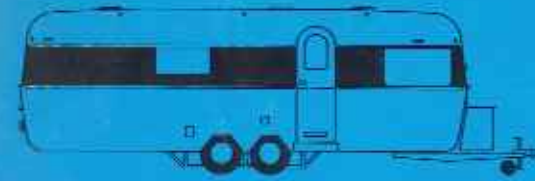

C 640 toercaravan