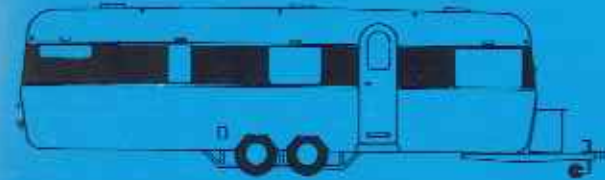

C 750

Opbouw lengte	762 cm	1-tafel
Totale lengte	877 cm	2-bank/bed
Interieurhoogte	188 cm	3-keuken
Totale hoogte	252 cm	5 dubbele bergkast
Afleveringsgewicht ca.	1458 kg	6-bovenkast
Max. toelaatbaar		7-toilettruimte
gewicht	1700 kg	8-spiegel
Bandenmaat	640 x 13"	10-bovenkast/locker
Aantal slaapplekken	7	14-hangkast
		15-separate slaapkamer