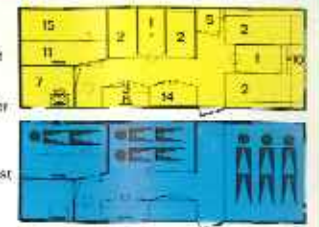

Opbouwlengthe	622 cm
Totale lengthe	749 cm
Interieurhoogte	188 cm
Totale hoogte	258 cm
Afleveringsgewicht ca.	1175 kg
Max. toelaatbaar gewicht	1575 kg
Bandenmaat	640 x 13"
Aantal slaappleatsen	5

1-tafel  
2-bank/bed  
4-hangkast  
5-legkast/hangkast  
7-toilettruimte  
8-spiegel  
9-separatiegordijn  
10-bovenkast/locker

### C 640 toercaravan

Opbouw lengte	662 cm	1-tafel
Totale lengte	788 cm	2-bank/bed
Interieurhoogte	188 cm	3-keuken
Totale hoogte	258 cm	5-leijkast/bierkast
Afleveringsgewicht ca.	1205 kg	6-bovenkast
Max. toelaatbaar		7-toilettruimte
gewicht	1575 kg	10-bovenkast/locker
Bandenmaat	640 x 13"	11-separate slaapkamer
Aantal slaapplekken	7	12-wastafel
		14-Jubel hangkast
		15-etagebed