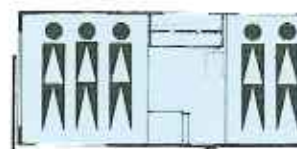

1. tafel
2. bank/bed
3. keuken
5. hang/legkast
7. schuifdeuren/vouwwand

1. Tisch
2. Bank/Bett
3. Küche
5. Kleiderschrank
7. Rauntrennung
1. bord
2. överbädd
3. pentry
5. garderob
7. skjutdörr/vikdörr