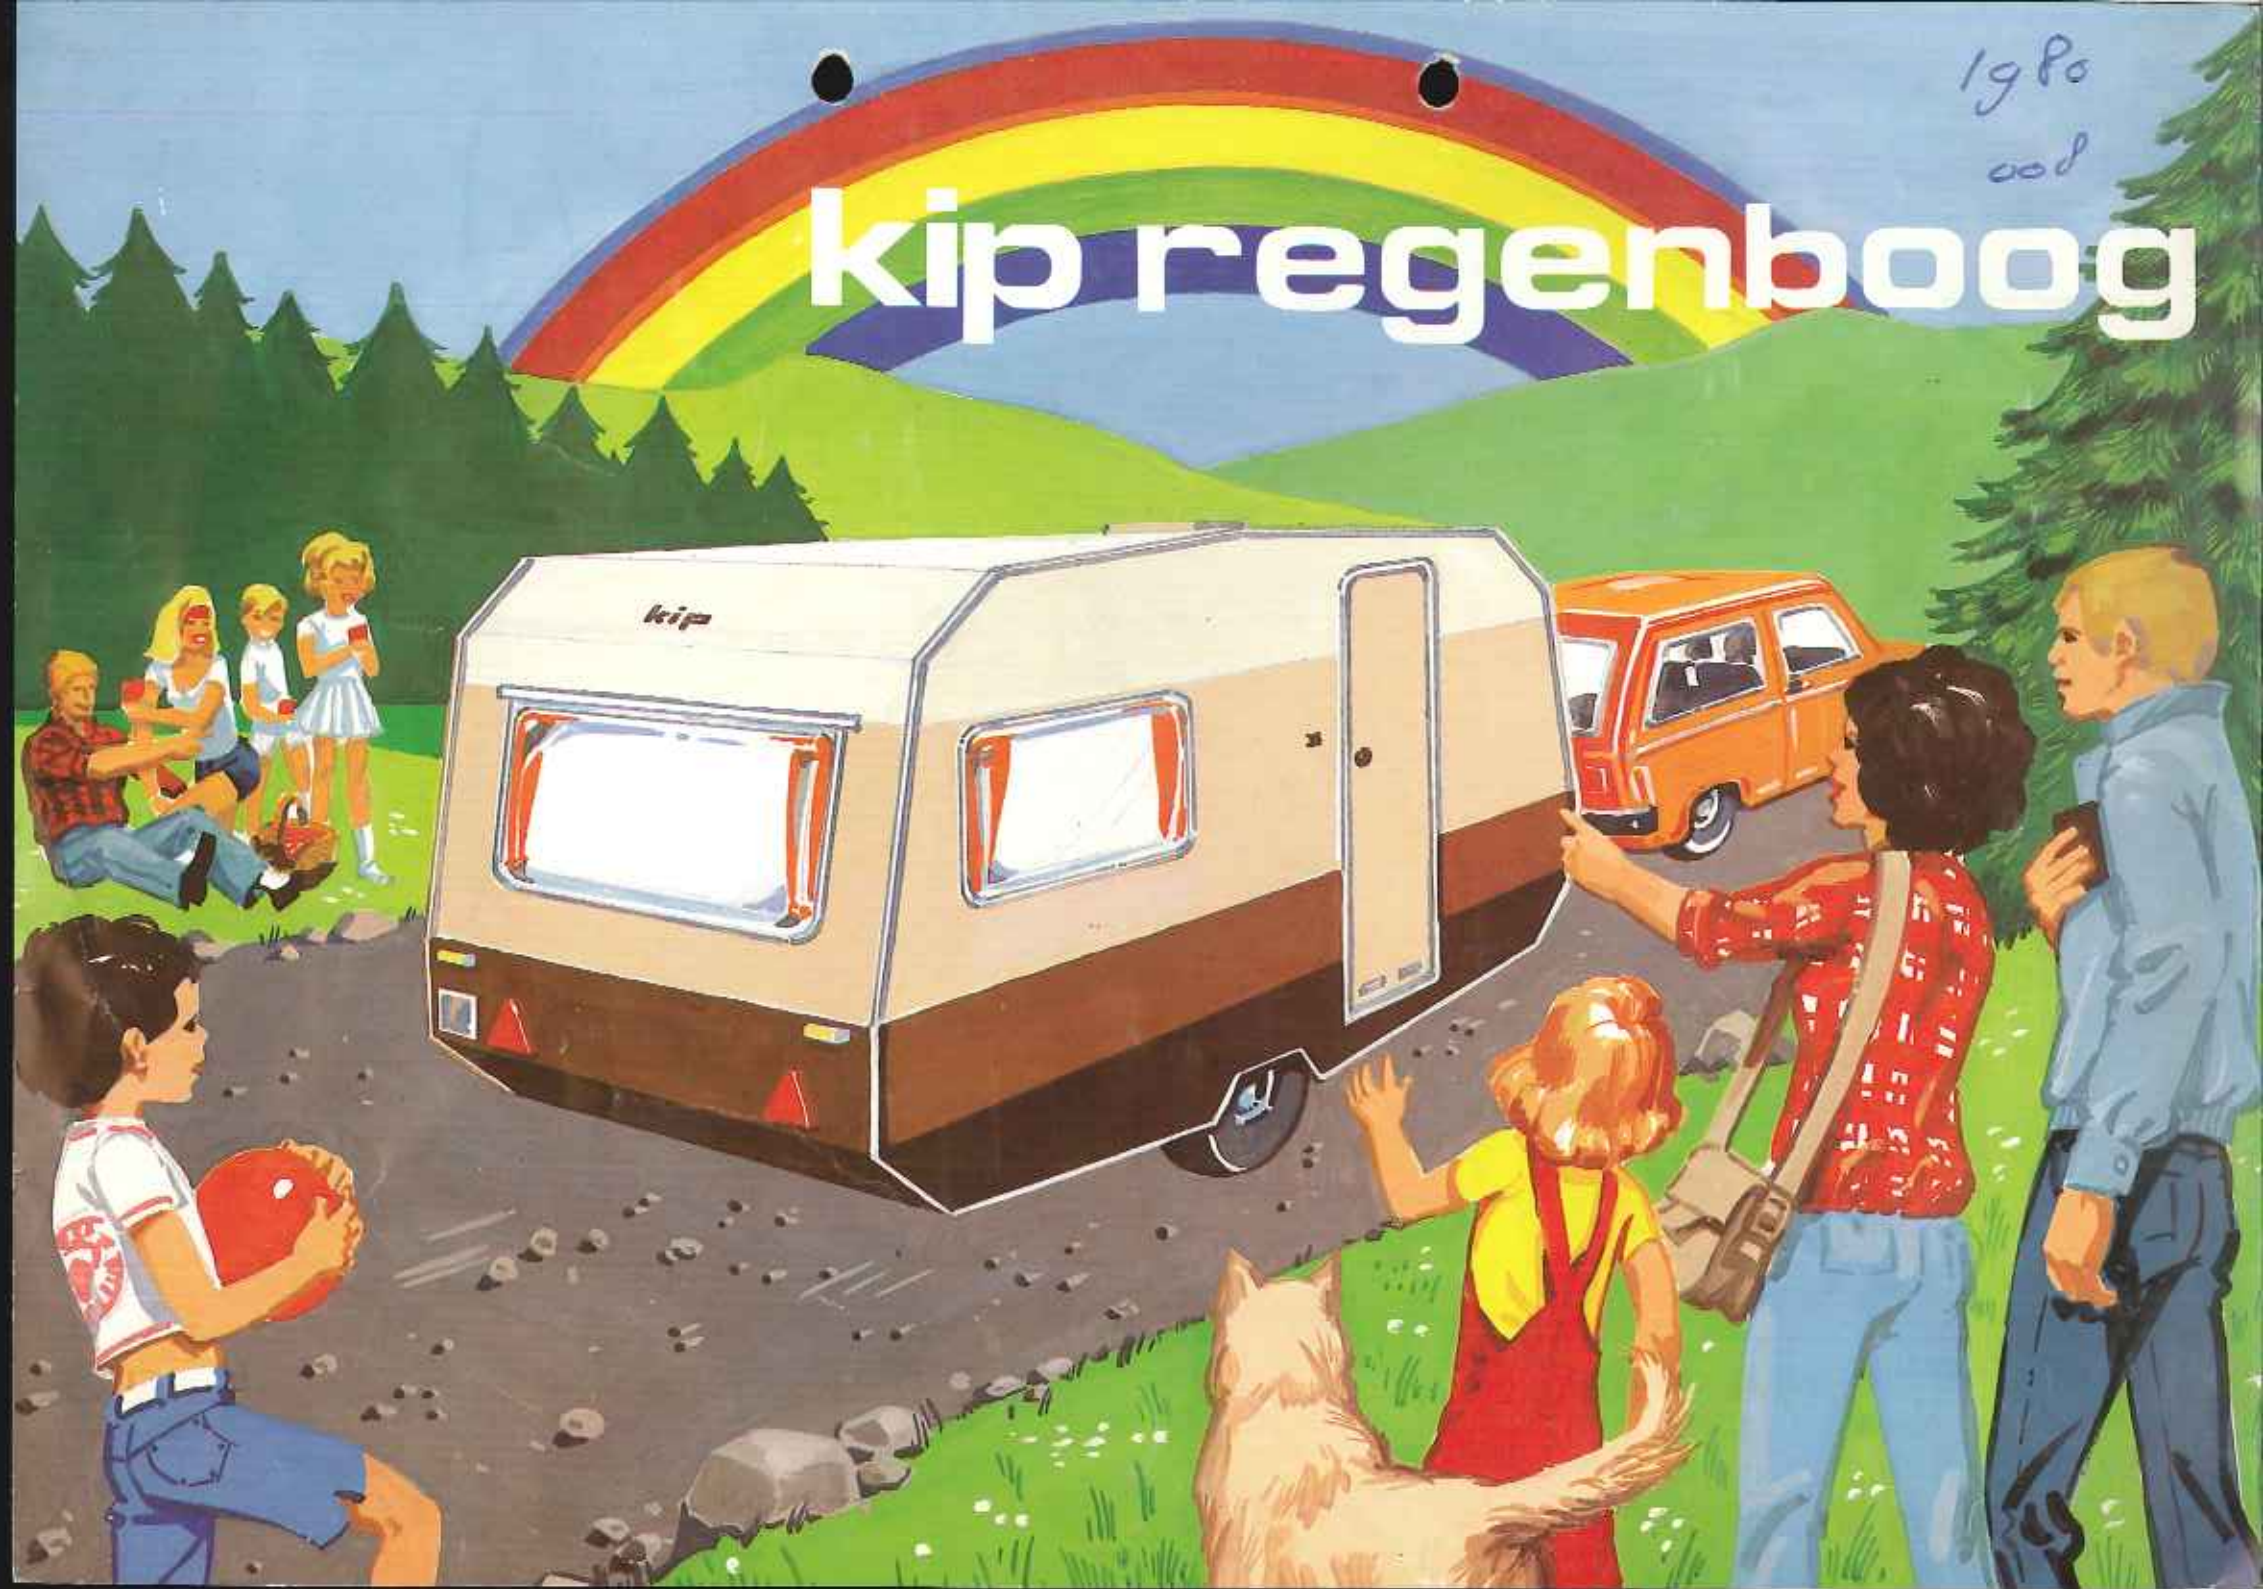

# kip regenboog

# kip•regenboog 380

Ga heen waar U wilt en deze lichtgewicht Regenboog 380 volgt U met gemak! Met vier slaappleaatsen is er ook nog bergruimte in overvloed. Het keukenmeubel is uitgevoerd met een juiste werkhogte en royale bovenkast. De uitrusting is zeer compleet zoals:

Door het aangepaste model en **geheel** dragend onderstel met draagas zijn de rij-eigenschappen optimaal. De vrolijke kleuren zijn afgestemd op rekreatief gebruik en deze geven de Kip Regenboog haar eigen gezicht.