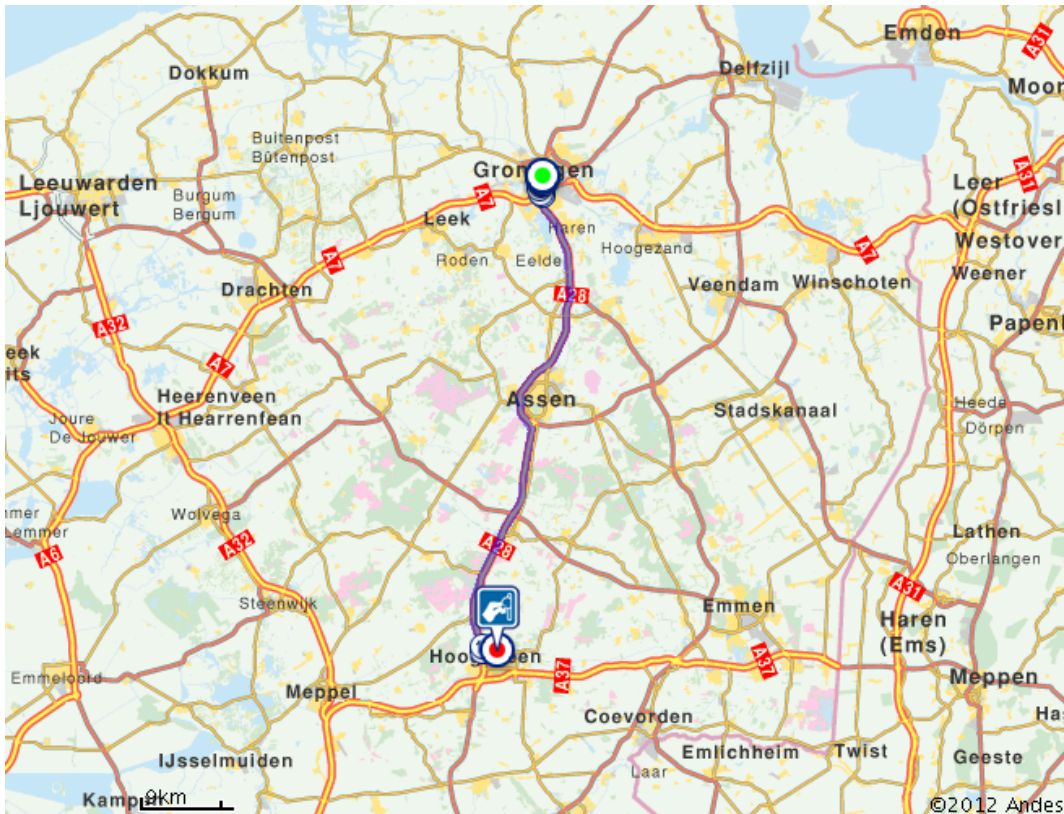

## ROUTEBESCHRIJVING NAAR KIP CARAVAN

**Kip Caravan B.V.**  
A.G.Bellstraat 4  
7903 AD Hoogeveen  
Tel. 0528-288888

Komende vanaf de A28, richting Groningen:

Bij Hoogeveen de afslag Fluitenberg/Industrieterrein de Wieken nemen (afslag 27).

Onderaan de afslag, linksaf richting Hoogeveen, bij de verkeerslichten (2x achter elkaar) rechtdoor rijden, vervolgens (na  $\pm 1$  km) bij de 1<sup>e</sup> rotonde rechts. Dat is reeds de A.G.Bellstraat.

Na  $\pm 1$  km ziet u het gebouw van Kip Caravan (links).

Goede reis toegewenst!