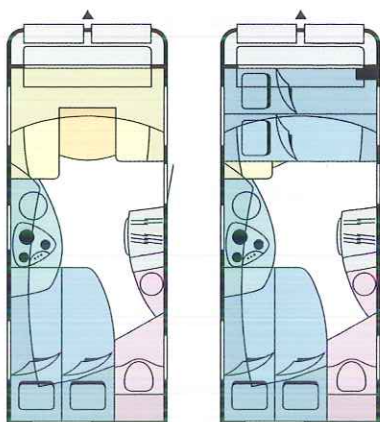

PULLMAN
Uitgeslagen!

Kip Grey Line 47 TDB Pullman Edition

De ultieme caravan met optimaal comfort!

De Grey Line is een luxe tourcaravan die u ruimte en comfort biedt. Het royale interieur is organisch vormgegeven, met het oog op de praktijk. Daarnaast bevat het interieur een royale rondzit, een comfortabel verhoogd tweepersoonsbed voorzien van een Pullman matras, een sanitaire unit met separate toiletruimte en een kookgelegenheid van formaat.

Prijs Kip Grey Line Pullman Edition

€ 27.999,-

Kip Grey Line 47 TDB Pullman Edition

Volledige uitrusting | Afmetingen | Gewichten

2,29 m
breed

Chassis

Chassis + as geheel verzinkt
AL-KO Euro-Delta as
Verhoging toelaatbare massa naar 1700 kg (mogelijk)
Oplooprem met terugrijautomaat
Stabilisator AL-KO AKS 3004
Schokbrekers
Neuswiel extra breed
Uitdraaisteunen extra stabiel
Lichtmetalen velgen
Vredestein banden
Servicepakket
Reservewielbeugel AL-KO
Rangeerhandgreep op neuswielbuis