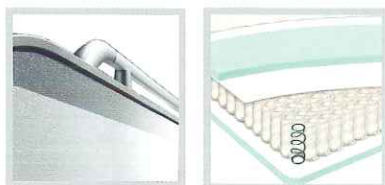

PULLMAN
Uitgeslagen!

Kip Grey Line 47 TDB Pullman Edition

De ultieme caravan met optimaal comfort!

De Grey Line is een luxe tourcaravan die u ruimte en comfort biedt. Het royale interieur is organisch vormgegeven, met het oog op de praktijk. Daarnaast bevat het interieur een royale rondzit, een comfortabel verhoogd tweepersoonsbed voorzien van een Pullman matras, een sanitaire unit met separate toiletruimte en een kookgelegenheid van formaat.

Prijs Kip Grey Line Pullman Edition

€ 27.999,-

Kip Grey Line 47 TDB Pullman Edition

Volledige uitrusting | Afmetingen | Gewichten

2,29 m
breed

Chassis

Chassis + as geheel verzinkt
AL-KO Euro-Delta as
Verhoging toelaatbare massa naar 1700 kg (mogelijk)
Oplooprem met terugrijautomaat
Stabilisator AL-KO AKS 3004
Schokbrekers
Neuswiel extra breed
Uitdraaisteunen extra stabiel
Lichtmetalen velgen
Vredestein banden
Servicepakket
Reservewielbeugel AL-KO
Rangeerhandgreep op neuswielbuis