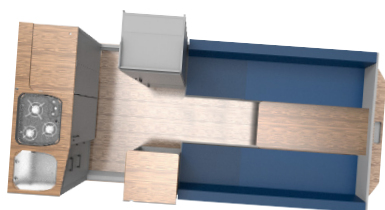

Kompakt Adventure €22.750,-

Getoond Model:

Stucco beplating
Bekleding
Comfort inclusive pakket: €1495,-
Safetypakket
Stabilisator
Vloerverwarming
Plisséhordeur

Totaal: €24.245,-
Uw voordeel: € 2.495,-
Nu voor: €21.750,-

Afmetingen (cm)

Binnenlengte	370
Opbouwlengthe	466
Totale lengte	550
Binnenbreedte	170
Totale breedte	185
Stahoogte (hefdak open)	203
Totale hoogte	225