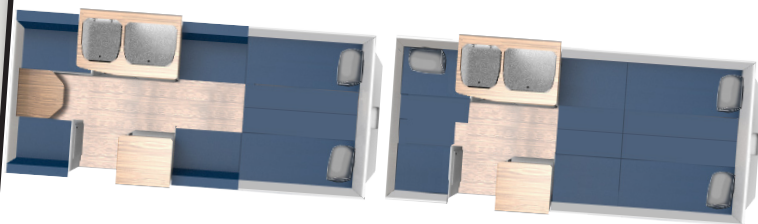

KOMPAKT

Kip Kompakt Travel Ex verhuur

Kompakt Travel

€22.250,-

Stucco beplating
De Waard vario luifel
Comfort inclusive pakket: €1095,-
€1495,-

Safetypakket
Stabilisator
Vloerverwarming
Plisséhordeur

Verlengd aanrechtblad €145,-
Fietsenrek voor+achter sale €500,-
Tempo 100km/u Duitsland €155,-
Design bekleding €145,-

Totaal:

€25.785,-

Ex verhuur voordeel:

€ 1.850,-

Nu voor:

€23.935,-

Afmetingen (cm)

Binnenlengte	370
Opbouwlengthe	466
Totale lengte	570
Binnenbreedte	170
Totale breedte	185
Stahoogte (hefdak open)	203
Totale hoogte	225

Gewicht (kg)

Afleveringsgewicht	790*
Laadvermogen	210*
Toegestane max. massa	1000**

Inclusief hout design interieur en luxe bekleding!

* Exclusief opties.

** Toegestane maximale massa kan worden verhoogd tot 1200 kg tegen een meerprijs.