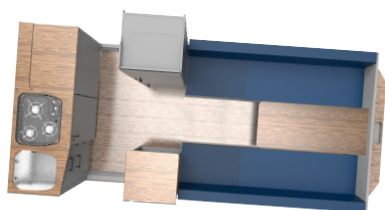

Kompakt Adventure €22.750,-

Getoond Model:

Stucco beplating	€1095,-
De Waard vario luifel	€1995,-
Mover Reich Pro 1.8	€1495,-
Comfort inclusive pakket:	
Safetypakket	
Stabilisator	
Vloerverwarming	
Plisséhordeur	

Fietsenrek achterzijde	€395,-
Tempo 100km/u Duitsland	€155,-
Design Bekleding	

Totaal: ~~€27.885,-~~
Ex verhuur voordeel: € 1.850,-

Nu voor: €26.035,-

Afmetingen (cm)

Binnenlengte	370
Opbouw lengte	466
Totale lengte	550
Binnenbreedte	170
Totale breedte	185
Stahoogte (hefdak open)	203
Totale hoogte	225