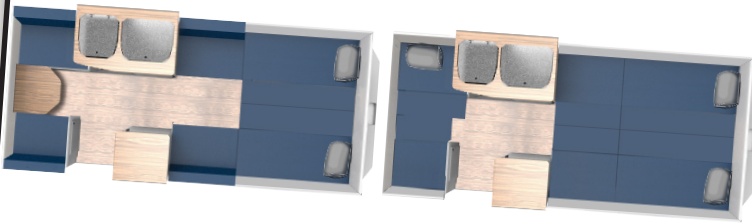

KOMPAKT

Kip Kompakt Travel Ex verhuur

Kompakt Travel €22.250,-

Getoond Model:

Stucco beplating €1095,-
Design Bekleding €1495,-
De Waard vario luifel

Comfort inclusive pakket:

Safetypakket
Stabilisator
Vloerverwarming
Plisséhordeur

Afmetingen (cm)

Binnenlengte	370
Opbouw lengte	466
Totale lengte	550
Binnenbreedte	170
Totale breedte	185
Stahoogte (hefdak open)	203
Totale hoogte	225

Gewicht (kg)

Afleveringsgewicht	790*
Laadvermogen	210*
Toegestane max. massa	1000**

Inclusief hout design interieur en luxe bekleding!

* Exclusief opties.

** Toegestane maximale massa kan worden verhoogd tot 1200 kg tegen een meerprijs.

Ondanks de grootst mogelijke zorgvuldigheid bij de samenstelling van deze prijskaart kan Kip Caravan onvolkomenheden in afbeeldingen en informatie niet uitsluiten. (Uitgave V2.0.9)