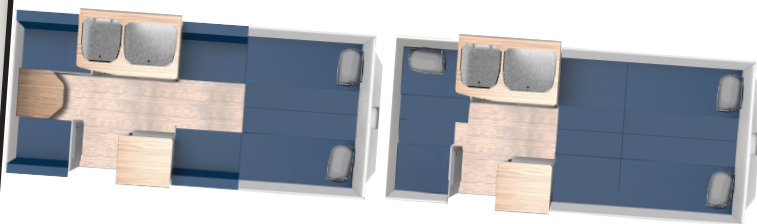

KOMPAKT

Kip Kompakt Travel Ex verhuur

Kompakt Travel €22.250,-

Getoond Model:

Stucco beplating €1095,-
Design Bekleding €1495,-
De Waard vario luifel
Comfort inclusive pakket:
Safetypakket
Stabilisator
Vloerverwarming
Plisséhordeur

Tempo 100km/u Duitsland €155,- +

Totaal: €24.995,-

Ex verhuur voordeel: € 1.850,-

Nu voor: €23.145,-

Afmetingen (cm)

Binnenlengte	370
Opbouwlengthe	466
Totale lengte	550
Binnenbreedte	170
Totale breedte	185
Stahoogte (hefdak open)	203
Totale hoogte	225

Gewicht (kg)

Afleveringsgewicht	790*
Laadvermogen	210*
Toegestane max. massa	1000**

Inclusief hout design interieur en luxe bekleding!

* Exclusief opties.

** Toegestane maximale massa kan worden verhoogd tot 1200 kg tegen een meerprijs.