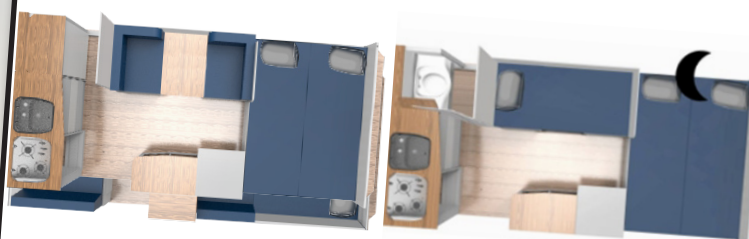

Panorama dak
Bekleding silva zwart

€975 +
€0,-

€31.911,-

Jubileum voordeel:
Extra showroomvoordeel:
Nu voor:

€3.636,-
€3.525,-
€24.750

Afmetingen (cm)

Binnenlengte	417
Opbouwlengthe	474
Totale lengte	594
Binnenbreedte	196
Totale breedte	210
Stahoogte (hefdak open)	203
Totale hoogte	230

Gewicht (kg)

Afleveringsgewicht	860**
Laadvermogen	340**
Toegestane max. massa	1200***

Inclusief hout design interieur en luxe bekleding!

** Exclusief opties.

*** Toegestane maximale massa kan worden verhoogd tot 1300 kg tegen een meerprijs.