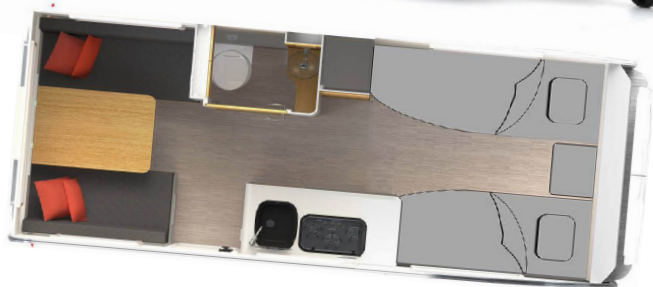

Kip Greyline

Ex-Showroom voordeel

2624

**Kip Greyline****€36.500,-****Getoond Model:**Enkele bedden
Hoge koelkast
Servicepakket:
Bekleding

€ 985,-

€ 595,-

€ 0,-

~~€38.080,-~~**Nu voor****€30.950- +****Uw voordeel:****€7.130**

Afmetingen (cm)

Binnenlengte	483
Opbouwlengthe	541
Totale lengte	673
Binnenbreedte	215
Totale breedte	231
Stahoogte (hefdak open)	195
Totale hoogte	259

Gewicht (kg)

Afleveringsgewicht	1220**
Laadvermogen	280**
Toegestane max. massa	1500***

Inclusief hout design interieur en luxe bekleding!

** Exclusief opties.

*** Toegestane maximale massa kan worden verhoogd tot 1700 kg tegen een meerprijs.

Ondanks de grootst mogelijke zorgvuldigheid bij de samenstelling van deze prijskaart kan Kip Caravan onvolkomenheden in afbeeldingen en informatie niet uitsluiten. (Uitgave V2.0.9)